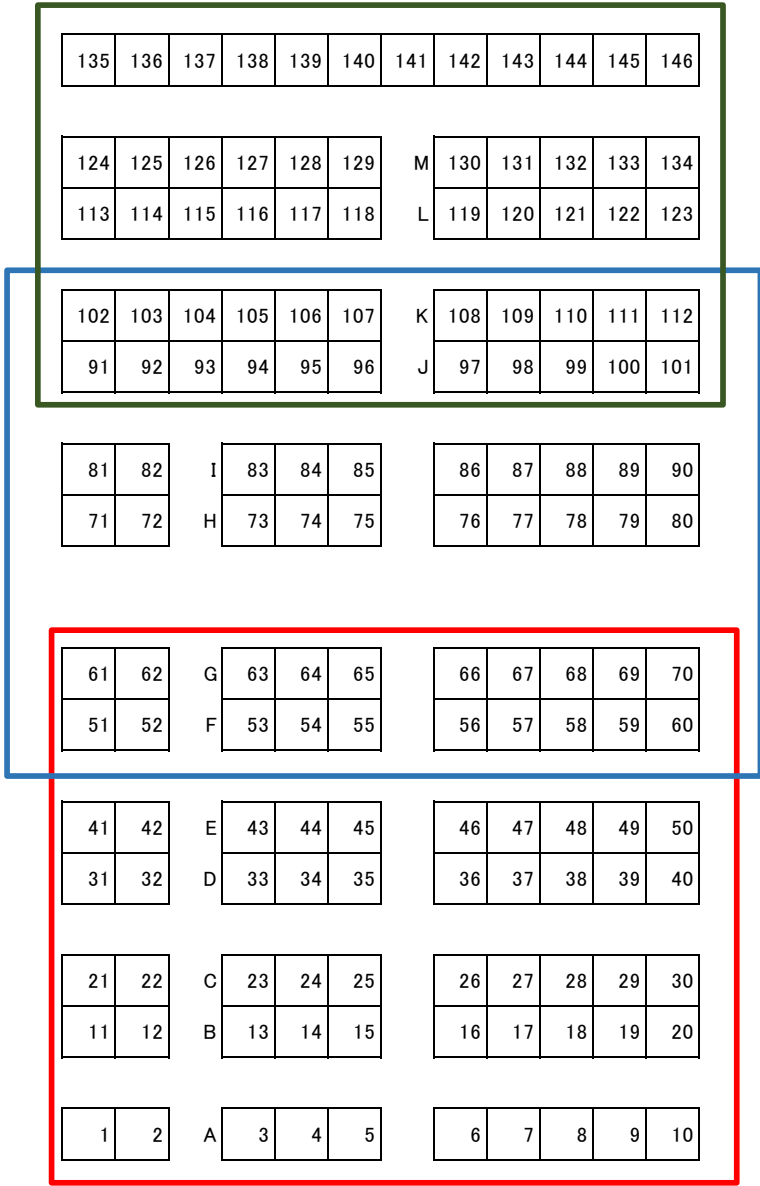

ナイアガラの滝

受付

C 2,500円エリア

B 3,000円エリア

A 3,500円エリア

※アルファベット部分はご予約数の状況によりブースとなります。

※ご予約数の状況により前後する場合がございます。